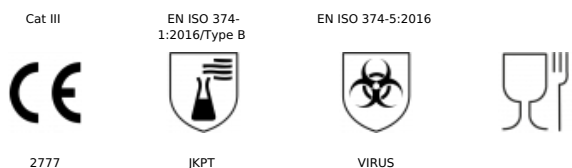

NORMY I CERTYFIKATY

BRANŻE

Motoryzacja

Przemysł Chemiczny

Elektronika

Rękawice Do Żywności

Laboratoria

Magazyny I Spedycja

ZAGROŻENIA

Przemysł Chemiczny

BRANŻE I ZASTOSOWANIA

- Praca ze skomplikowanymi częściami
- Biotechnologia
- Produkcja karmy dla zwierząt
- Mycie i czyszczenie
- Laboratorium, farmacja i analiza

SKONTAKTUJ SIĘ Z NAMI

SHOWA International | WTC - Tower I - Strawinskylaan 1077 XX Amsterdam - The Netherlands

showagroup.com | info@showagroup.eu

© SHOWA GROUP 2021 | All rights reserved